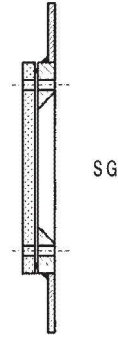

Bezeichnung
Designation

Artikel-Nr.
Article No

Silozubehör
Silo mountings

Schauglas *Sight-glass*

Schauglas d = 100 mm zum seitlichen Einbau in den Silomantel.
SG sight-glass d = 100 mm for lateral mounting in silo shell.

SG

Stutzen für Anzeigeräte

Stutzen mit Flansch 150x150 für Vollmelder
d=100 mit vier Bohrungen d=18 auf Lochkreis d=170
*Connection with flange 150x150 for full indicator
d=100 with four holes d=18 on hole circle d=170*

VMS

Gewindemuffe mit Kunststoff-Verschußschraube
Threaded coupling with plastic screw plug

R 1/2"

GMU 012

R 1"

GMU 1

R 1 1/4"

GMU 114