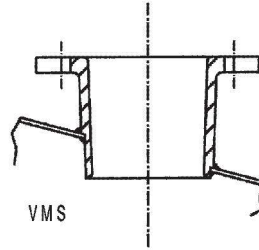

Stutzen für Anzeigeräte

Stutzen mit Flansch 150x150 für Vollmelder
d=100 mit vier Bohrungen d=18 auf Lochkreis d=170
*Connection with flange 150x150 for full indicator
d=100 with four holes d=18 on hole circle d=170*

VMS