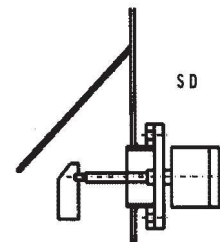

Bezeichnung
Designation

Artikel-Nr.
Article No

Silozubehör
Silo mountings

Schauglas *Sight-glass*

Schauglas d = 100 mm zum seitlichen Einbau in den Silomantel.
SG sight-glass d = 100 mm for lateral mounting in silo shell.

SG

Stutzen für Anzeigeräte

Stutzen mit Flansch 150x150 für Vollmelder
d=100 mit vier Bohrungen d=18 auf Lochkreis d=170
*Connection with flange 150x150 for full indicator
d=100 with four holes d=18 on hole circle d=170*

R 1 1/2"

GMU 112

R 2"

GMU 2

R 2 1/2"

GMU 212

Dach zum Schutz der Anzeigeräte im Silomantel
Roof for protection of indicating devices in silo shell

SD

Stutzen
Connections

25