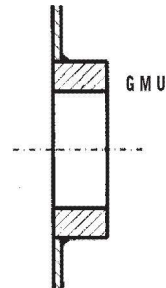

Bezeichnung
Designation

Artikel-Nr.
Article No

Silozubehör
Silo mountings

Schauglas *Sight-glass*

Schauglas d = 100 mm zum seitlichen Einbau in den Silomantel.
SG sight-glass d = 100 mm for lateral mounting in silo shell.

SG

Stutzen für Anzeigeräte

Stutzen mit Flansch 150x150 für Vollmelder
d=100 mit vier Bohrungen d=18 auf Lochkreis d=170
*Connection with flange 150x150 for full indicator
d=100 with four holes d=18 on hole circle d=170*

R 1 1/2"

GMU 112

R 2"

GMU 2

R 2 1/2"

GMU 212

Dach zum Schutz der Anzeigeräte im Silomantel
Roof for protection of indicating devices in silo shell

SD

Stutzen
Connections

25